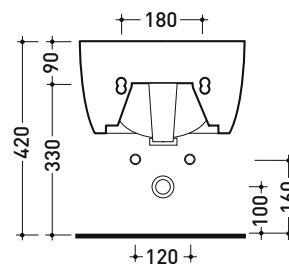

5065 Mini Link

Bidet sospeso monoforo

- con troppopieno • senza foro rubinetto su richiesta

Complementi: Rubinetti bidet linea ONE - NOKÉ - SI - FOLD - X1 - STIL
Accessori linea TWO - HOOP - FOLD

Accessori tecnici: Staffa di fissaggio universale per vasi e bidet sospesi (41/P)
Sifone ribassato cromo (SIFB/CR)
Piletta Stop & Go (PLSG)
Piletta Stop & Go in ceramica (PLCE)
Set 2 pezzi rubinetto filtro cromo (RF026)

Dim. Imballo 58 x 36,5 x 36 cm | Peso 21 kg | Pz. Pallet n° 15

UNI EN 14528 - CL20 Dop-No14528

vista zenitale / zenital view

vista laterale / lateral view

sezione longitudinale / section

vista retro / back view