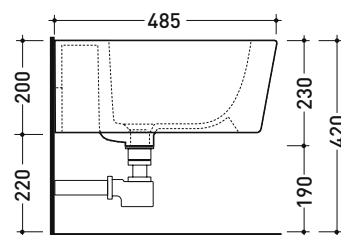

5065 Mini Link

Bidet sospeso monoforo

- con troppopieno • senza foro rubinetto su richiesta

Complementi: Rubinetti bidet linea ONE - NOKÉ - SI - FOLD - X1 - STIL
Accessori linea TWO - HOOP - FOLD

Accessori tecnici: Staffa di fissaggio universale per vasi e bidet sospesi (41/P)
Sifone ribassato cromo (SIFB/CR)
Piletta Stop & Go (PLSG)
Piletta Stop & Go in ceramica (PLCE)
Set 2 pezzi rubinetto filtro cromo (RF026)

Dim. Imballo 58 x 36,5 x 36 cm | Peso 21 kg | Pz. Pallet n° 15

UNI EN 14528 - CL20 Dop-No14528

vista zenitale / zenital view

vista laterale / lateral view

sezione longitudinale / section

vista retro / back view