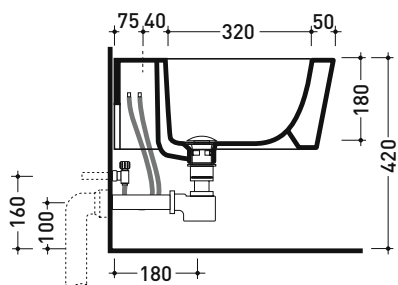

5065 Mini Link

Bidet sospeso monoforo

- con troppopieno • senza foro rubinetto su richiesta

Complementi: Rubinetti bidet linea ONE - NOKÉ - SI - FOLD - X1 - STIL
Accessori linea TWO - HOOP - FOLD

Accessori tecnici: Staffa di fissaggio universale per vasi e bidet sospesi (41/P)
Sifone ribassato cromo (SIFB/CR)
Piletta Stop & Go (PLSG)
Piletta Stop & Go in ceramica (PLCE)
Set 2 pezzi rubinetto filtro cromo (RF026)

Dim. Imballo 58 x 36,5 x 36 cm | Peso 21 kg | Pz. Pallet n° 15

UNI EN 14528 - CL20 Dop-No14528

vista zenitale / zenital view

vista laterale / lateral view

sezione longitudinale / section

vista retro / back view