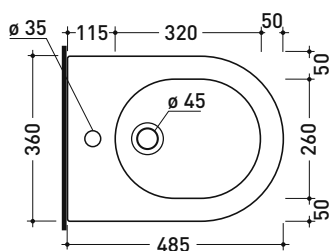

5065 Mini Link

Bidet sospeso monoforo

- con troppopieno • senza foro rubinetto su richiesta

Complementi: Rubinetti bidet linea ONE - NOKÉ - SI - FOLD - X1 - STIL
Accessori linea TWO - HOOP - FOLD

Accessori tecnici: Staffa di fissaggio universale per vasi e bidet sospesi (41/P)
Sifone ribassato cromo (SIFB/CR)
Piletta Stop & Go (PLSG)
Piletta Stop & Go in ceramica (PLCE)
Set 2 pezzi rubinetto filtro cromo (RF026)

Dim. Imballo 58 x 36,5 x 36 cm | Peso 21 kg | Pz. Pallet n° 15

UNI EN 14528 - CL20 Dop-No14528

vista zenitale / zenital view

vista laterale / lateral view

sezione longitudinale / section

vista retro / back view